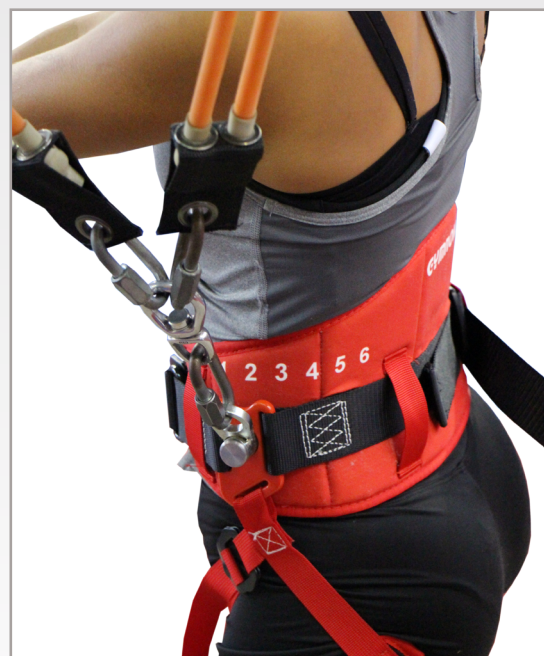

CEINTURE DE PARADE À TOURILLONS

RÉF. 2830

Ceinture de parade à tourillons pour l'apprentissage des rotations avant et arrière. Permet l'apprentissage et la répétition d'éléments gymniques très techniques en toute confiance et sans appréhension.

Un modèle unique adaptable sur une taille enfant (à partir de 5 ans) comme adulte. Equipée d'une attache de sécurité, cette ceinture est ajustable de 55 à 112 cm. Grâce à la double possibilité de réglage, les tourillons se positionnent précisément au niveau du centre de gravité. Les repères (de 1 à 6) permettent d'affiner le réglage de la ceinture.

Dosseret réalisé en tissu technique anti-transpiration.

Conforme aux exigences de résistance de la norme EN-358: 1999

Caractéristiques Techniques

- Taille unique
- Ceinture ajustable de 55 à 112 cm
- Compatible avec les produits suivants :
 - L'Elastano Réf. 3794
 - Les portiques de parade Réf. 2778 et 2779
 - Le Fifty-fifty Réf. 3795
 - Les longues de parade
- Ceinture équipée d'une boucle de sécurité, de sangles sous-cutales renforcés et de nouveaux tourillons
- Dosserset réalisé en tissu technique anti-transpiration.