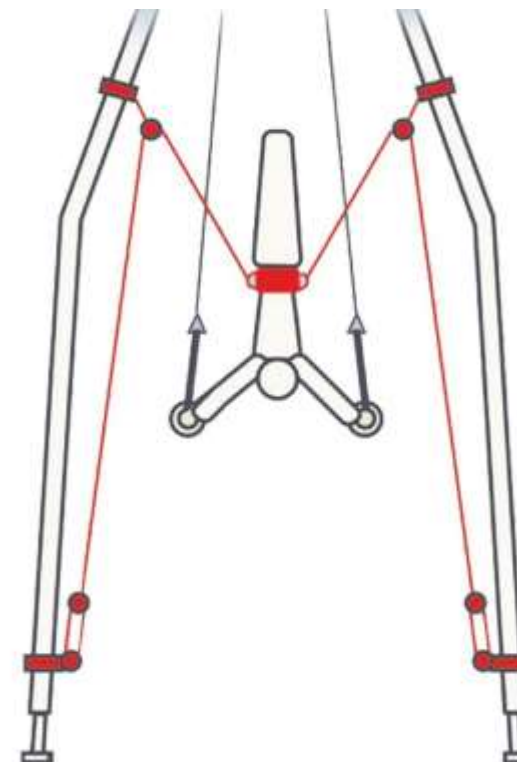

ELASTANO

- ❑ Permet de travailler les éléments d'élan comme les grands tours et les sorties ainsi que le Honma plus facilement grâce à ce système ingénieux où le principe est de diminuer graduellement le poids du corps et d'accompagner le gymnaste tout au long de l'élément.
- ❑ Assiste les gymnastes dans la réalisation des éléments de force.
- ❑ Permet la répétition de gestes techniques en préservant l'intégrité physique des gymnastes.
- ❑ Réduit l'appréhension et augmente la sécurité.
- ❑ Ceinture réglable GYMNOVA Réf. 2840 incluse.
- ❑ S'adapte sur tous les portiques et ceintures GYMNOVA.

Caractéristiques techniques

- ❑ Le produit est fourni avec son système de sandow, poulies, cornières, anneaux de tourillon ainsi que la ceinture.
- ❑ Possibilité de régler la tension des sandows pour s'adapter au poids du gymnaste.
- ❑ Ceinture réglable afin de s'adapter aux différentes tailles des gymnastes.
- ❑ S'adapte sur les portiques anneaux GYMNOVA réfs 3700 et 3770.
- ❑ Convient à tous les portiques anneaux avec une dimension maximale de pied de 7 x 7 cm pour fixer les cornières.

Réglage de la tension des sandows