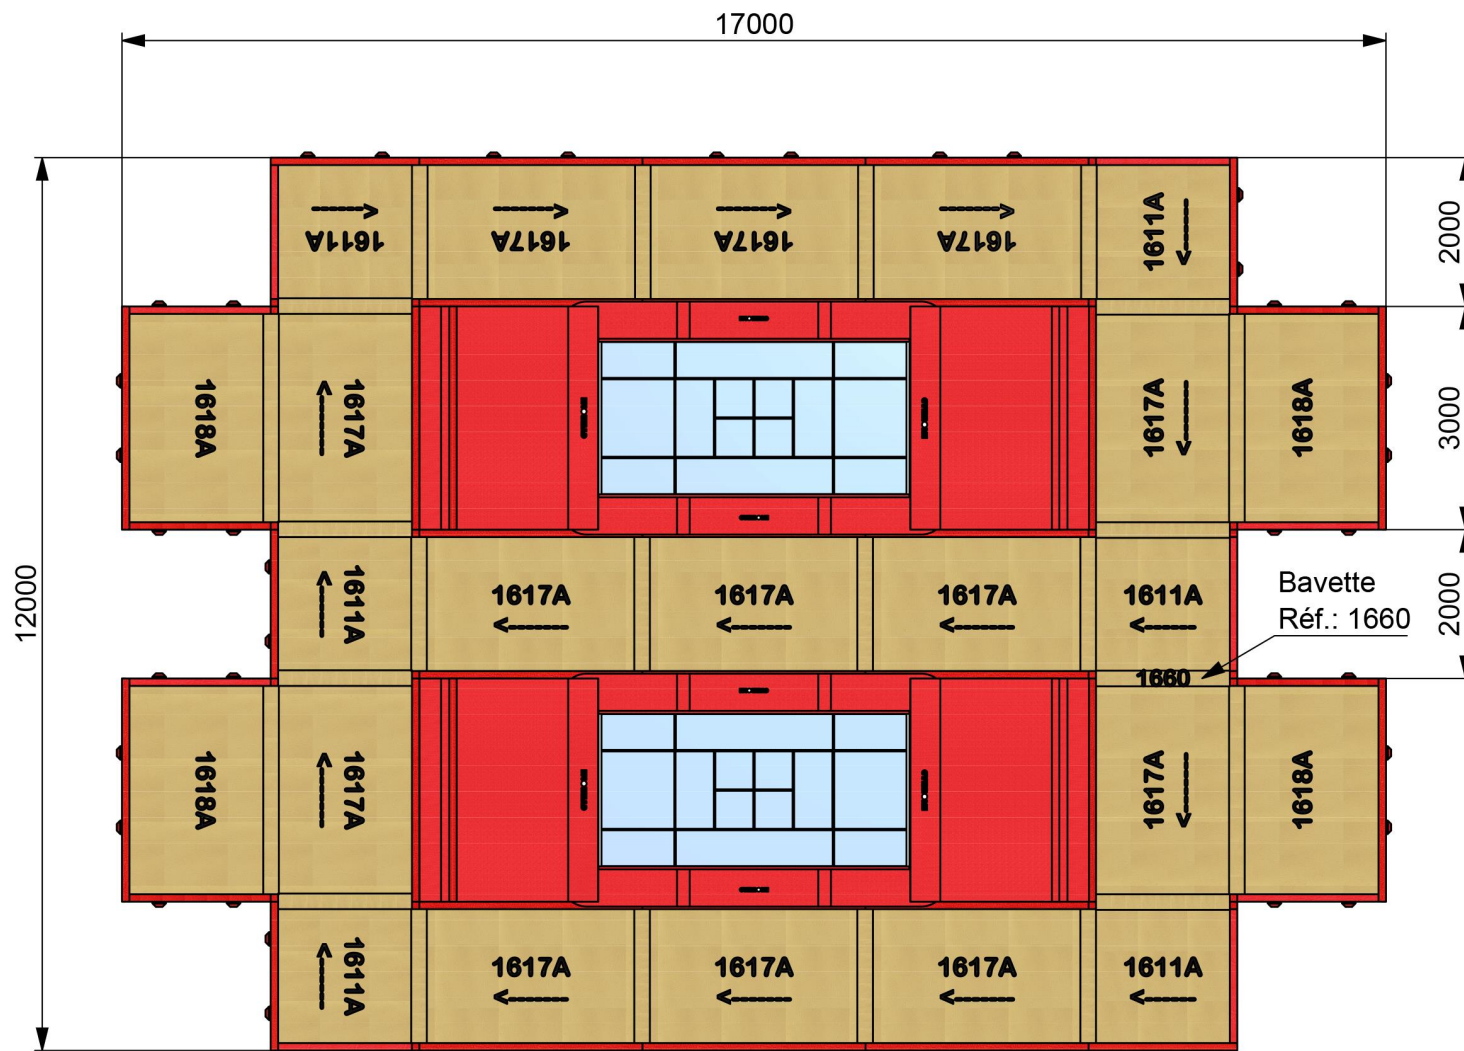

COMPETITION – AIRE DE SECURITE

- L'aire de sécurité Gymnova est constituée de plusieurs tapis de réception FIG de 2 dimensions différentes et de bavette enroulable (1, 80 m) :
 - Réf. 1611 : 200 x 200 x 20 cm
 - Réf. 1617 et 1618 : 300 x 200 x 20 cm
 - Réf. 1660 : 1,80 m (bavette amovible)
- Les tapis sont constitués d'un complexe de mousses multicouches permettant une stabilisation optimale en cas de chute (effet plateau garanti pour une meilleure répartition des charges).
- Housse amovible en PVC 1000 deniers, grain « cuir », sans phtalate, classée au feu M2. Bandes auto-agrippantes de liaison (sur le dessus) pour supprimer les joints.

Consultez-nous pour toute aire de sécurité réalisée avec des tapis de 20 cm en mousse ou gonflable.

3 REFERENCES DISPONIBLES :

REF. 1780 -Ensemble tapis pour 1 Trampoline
(4 Réf. : 1611, 8 réf.: 1617, 2 réf.: 1618)

REF. 1785 -Ensemble tapis pour 2 Trampolines
(6 Réf. : 1611, 13 réf.: 1617, 4 réf.: 1618, 1 réf.: 1660)

REF. 1790 - Ensemble tapis pour 4 Trampolines

(12 Réf. : 1611, 26 réf.: 1617, 4 réf.: 1618, 2 réf.: 1660, 1 réf.: 1670)