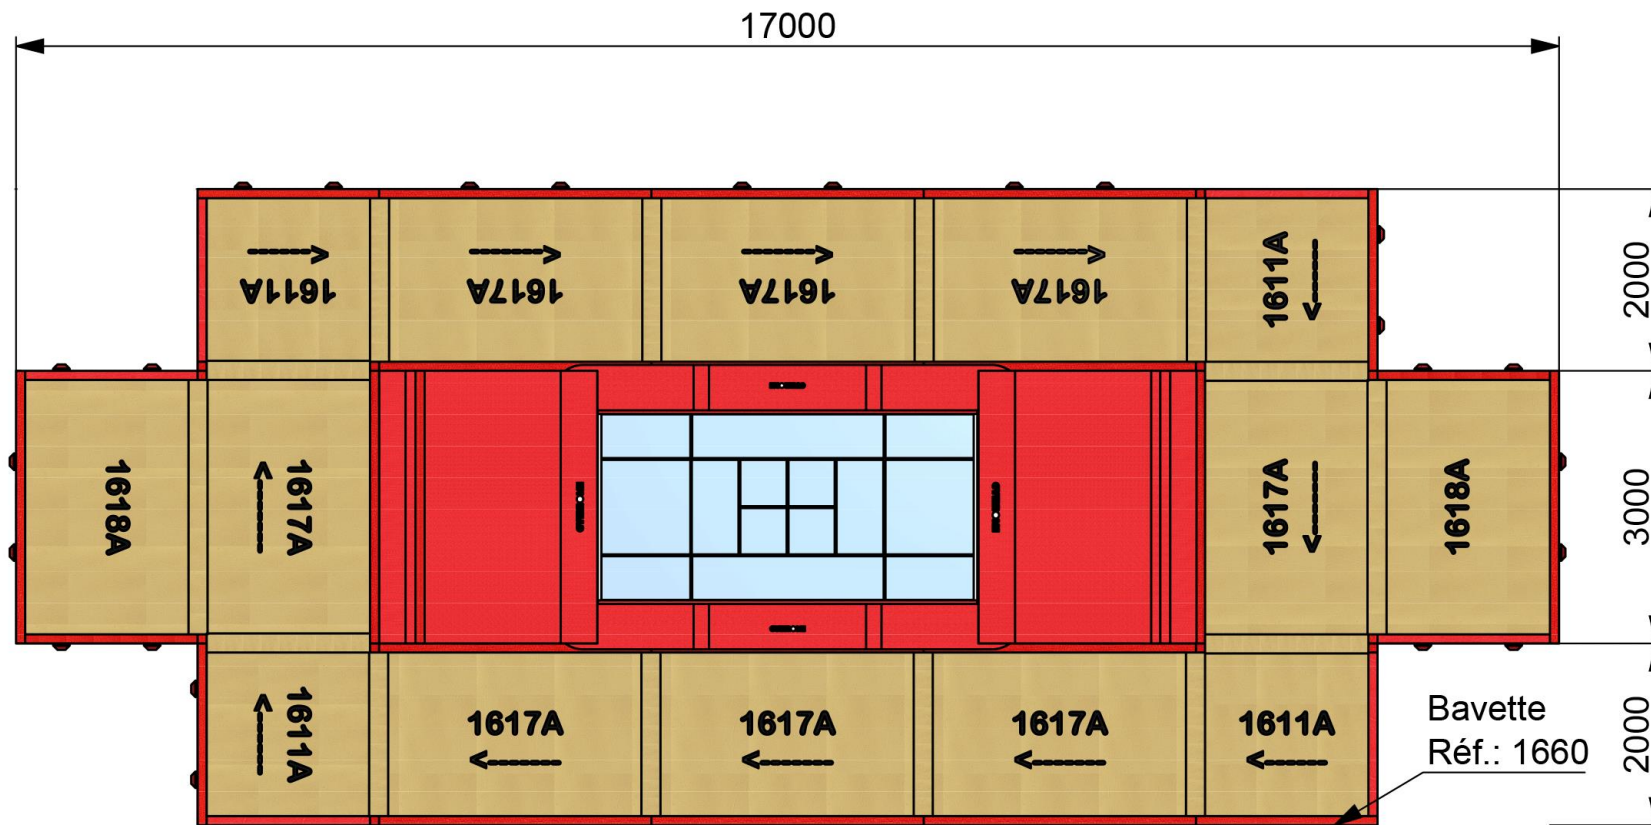

COMPETITION – AIRE DE SECURITE

- L'aire de sécurité Gymnova est constituée de plusieurs tapis de réception FIG de 2 dimensions différentes et de bavette enroulable (1, 80 m) :
 - Réf. 1611 : 200 x 200 x 20 cm
 - Réf. 1617 et 1618 : 300 x 200 x 20 cm
 - Réf. 1660 : 1,80 m (bavette amovible)
- Les tapis sont constitués d'un complexe de mousses multicouches permettant une stabilisation optimale en cas de chute (effet plateau garanti pour une meilleure répartition des charges).
- Housse amovible en PVC 1000 deniers, grain « cuir », sans phtalate, classée au feu M2. Bandes auto-agrippantes de liaison (sur le dessus) pour supprimer les joints.

Consultez-nous pour toute aire de sécurité réalisée avec des tapis de 20 cm en mousse ou gonflable.

3 REFERENCES DISPONIBLES :

REF. 1780 -Ensemble tapis pour 1 Trampoline
(4 Réf. : 1611, 8 réf.: 1617, 2 réf.: 1618)

REF. 1785 -Ensemble tapis pour 2 Trampolines
(6 Réf. : 1611, 13 réf.: 1617, 4 réf.: 1618, 1 réf.: 1660)

REF. 1790 - Ensemble tapis pour 4 Trampolines

(12 Réf. : 1611, 26 réf.: 1617, 4 réf.: 1618, 2 réf.: 1660, 1 réf.: 1670)