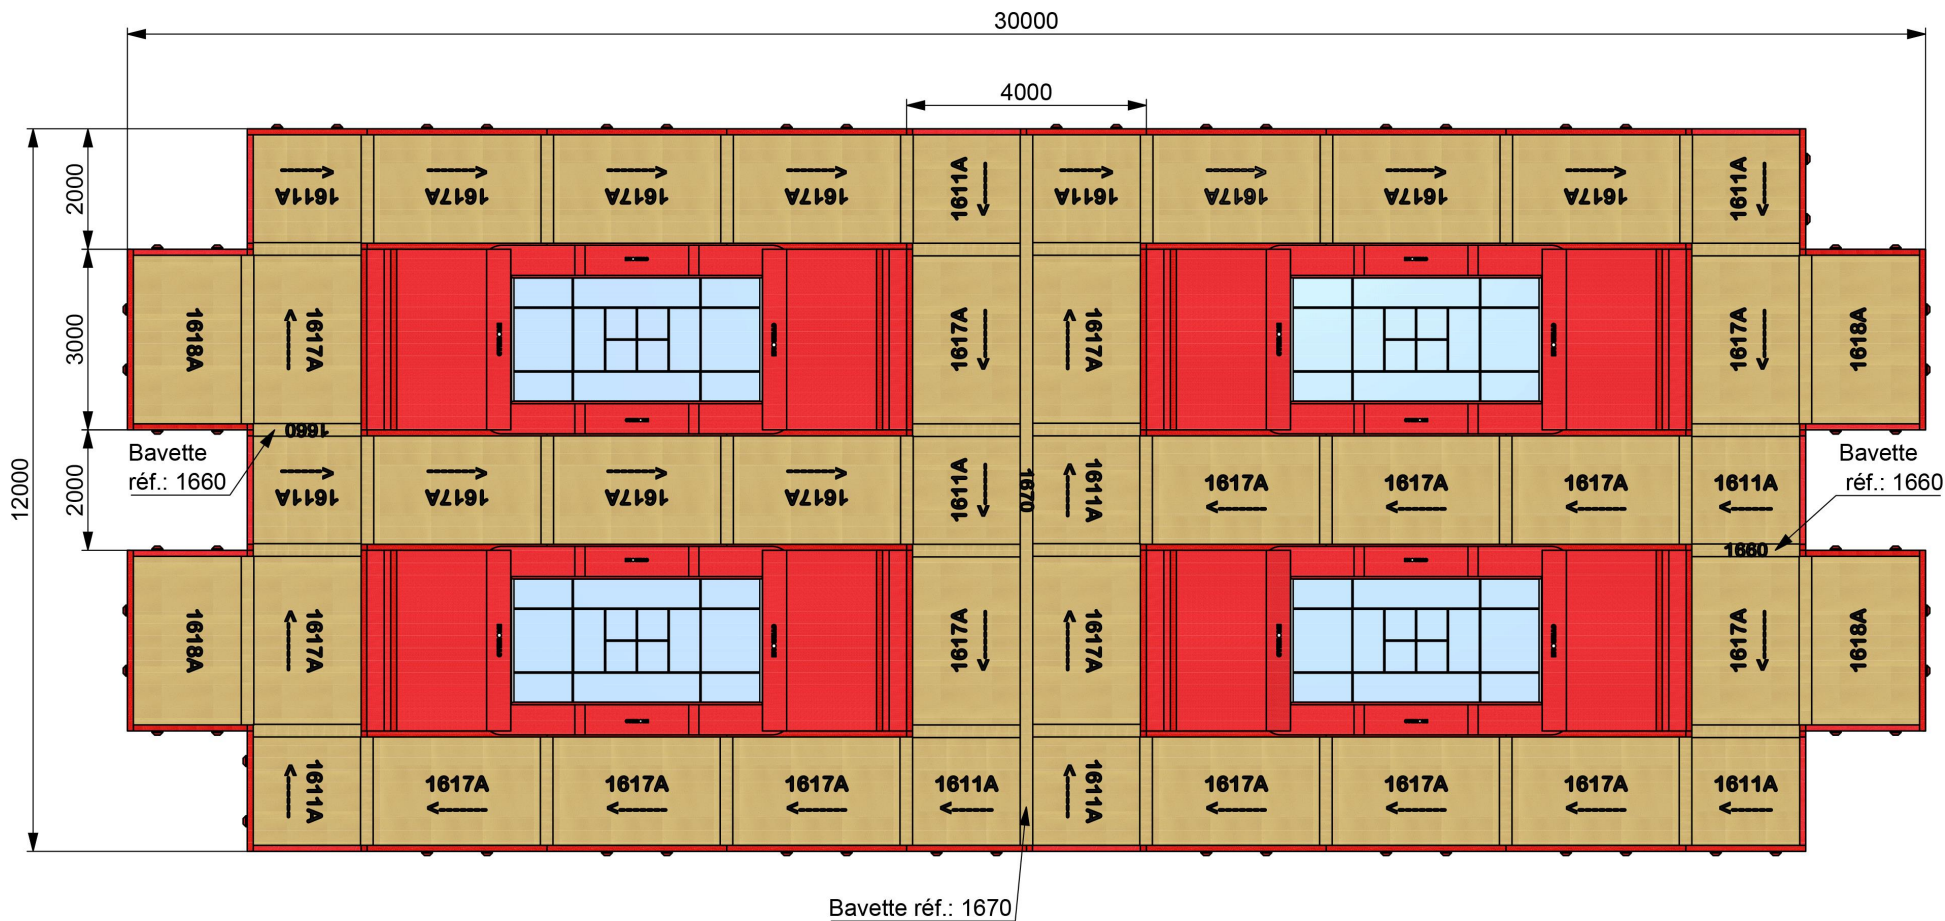

COMPETITION – AIRE DE SECURITE

- L'aire de sécurité Gymnova est constituée de plusieurs tapis de réception FIG de 2 dimensions différentes et de bavette enroulable (1, 80 m) :
 - Réf. 1611 : 200 x 200 x 20 cm
 - Réf. 1617 et 1618 : 300 x 200 x 20 cm
 - Réf. 1660 : 1,80 m (bavette amovible)
- Les tapis sont constitués d'un complexe de mousses multicouches permettant une stabilisation optimale en cas de chute (effet plateau garanti pour une meilleure répartition des charges).
- Housse amovible en PVC 1000 deniers, grain « cuir », sans phtalate, classée au feu M2. Bandes auto-agrippantes de liaison (sur le dessus) pour supprimer les joints.

Consultez-nous pour toute aire de sécurité réalisée avec des tapis de 20 cm en mousse ou gonflable.

3 REFERENCES DISPONIBLES :

REF. 1780 -Ensemble tapis pour 1 Trampoline
(4 Réf. : 1611, 8 réf.: 1617, 2 réf.: 1618)

REF. 1785 -Ensemble tapis pour 2 Trampolines
(6 Réf. : 1611, 13 réf.: 1617, 4 réf.: 1618, 1 réf.: 1660)

REF. 1790 - Ensemble tapis pour 4 Trampolines

(12 Réf. : 1611, 26 réf.: 1617, 4 réf.: 1618, 2 réf.: 1660, 1 réf.: 1670)