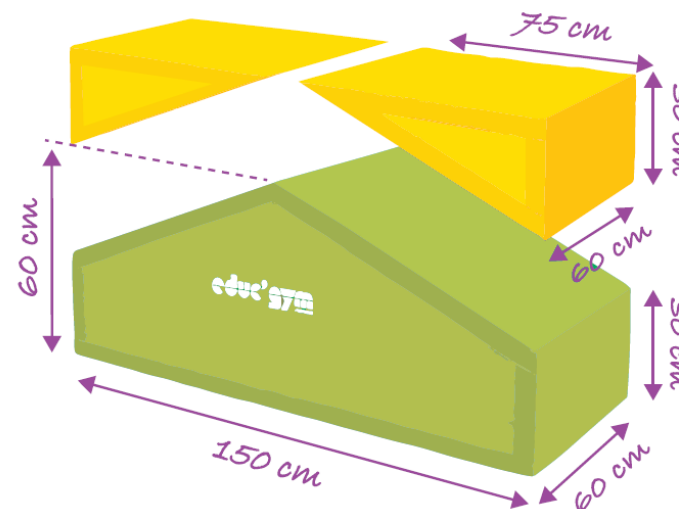

VARIO' BLOC

- ❑ Gamme entièrement dédiée à la motricité des jeunes enfants
- ❑ Bloc à géométrie variable qui permet de réaliser un plinth, un pan cassé, un plan incliné, un toit ou encore un pont basculant hexagonal
- ❑ Découverte des roulades en avant, en arrière et des glissades
- ❑ Permet de travailler sur l'équilibre des enfants, debout ou allongé
- ❑ Peut être combiné avec différents éléments de la gamme Educ'Gym et de la gamme Vario grâce aux dimensions semblables

CARACTERISTIQUES TECHNIQUES

- Dimensions globales : 150 x 60 x 60 cm (Lxlxh)
- Mousse polyuréthane de haute densité 25 kg/m³
- Housse PVC 1000 deniers, sans phtalate, classée au feu M2
- Bandes auto-agrippantes
- Constitué de :
 - 2 plans inclinés : 75 x 60 x 30 cm (Lxlxh)
 - 1 plinth à pans cassés : 150 x 60 x 60/30 cm (Lxlxh)
- Couleurs : Jaune et vert anis